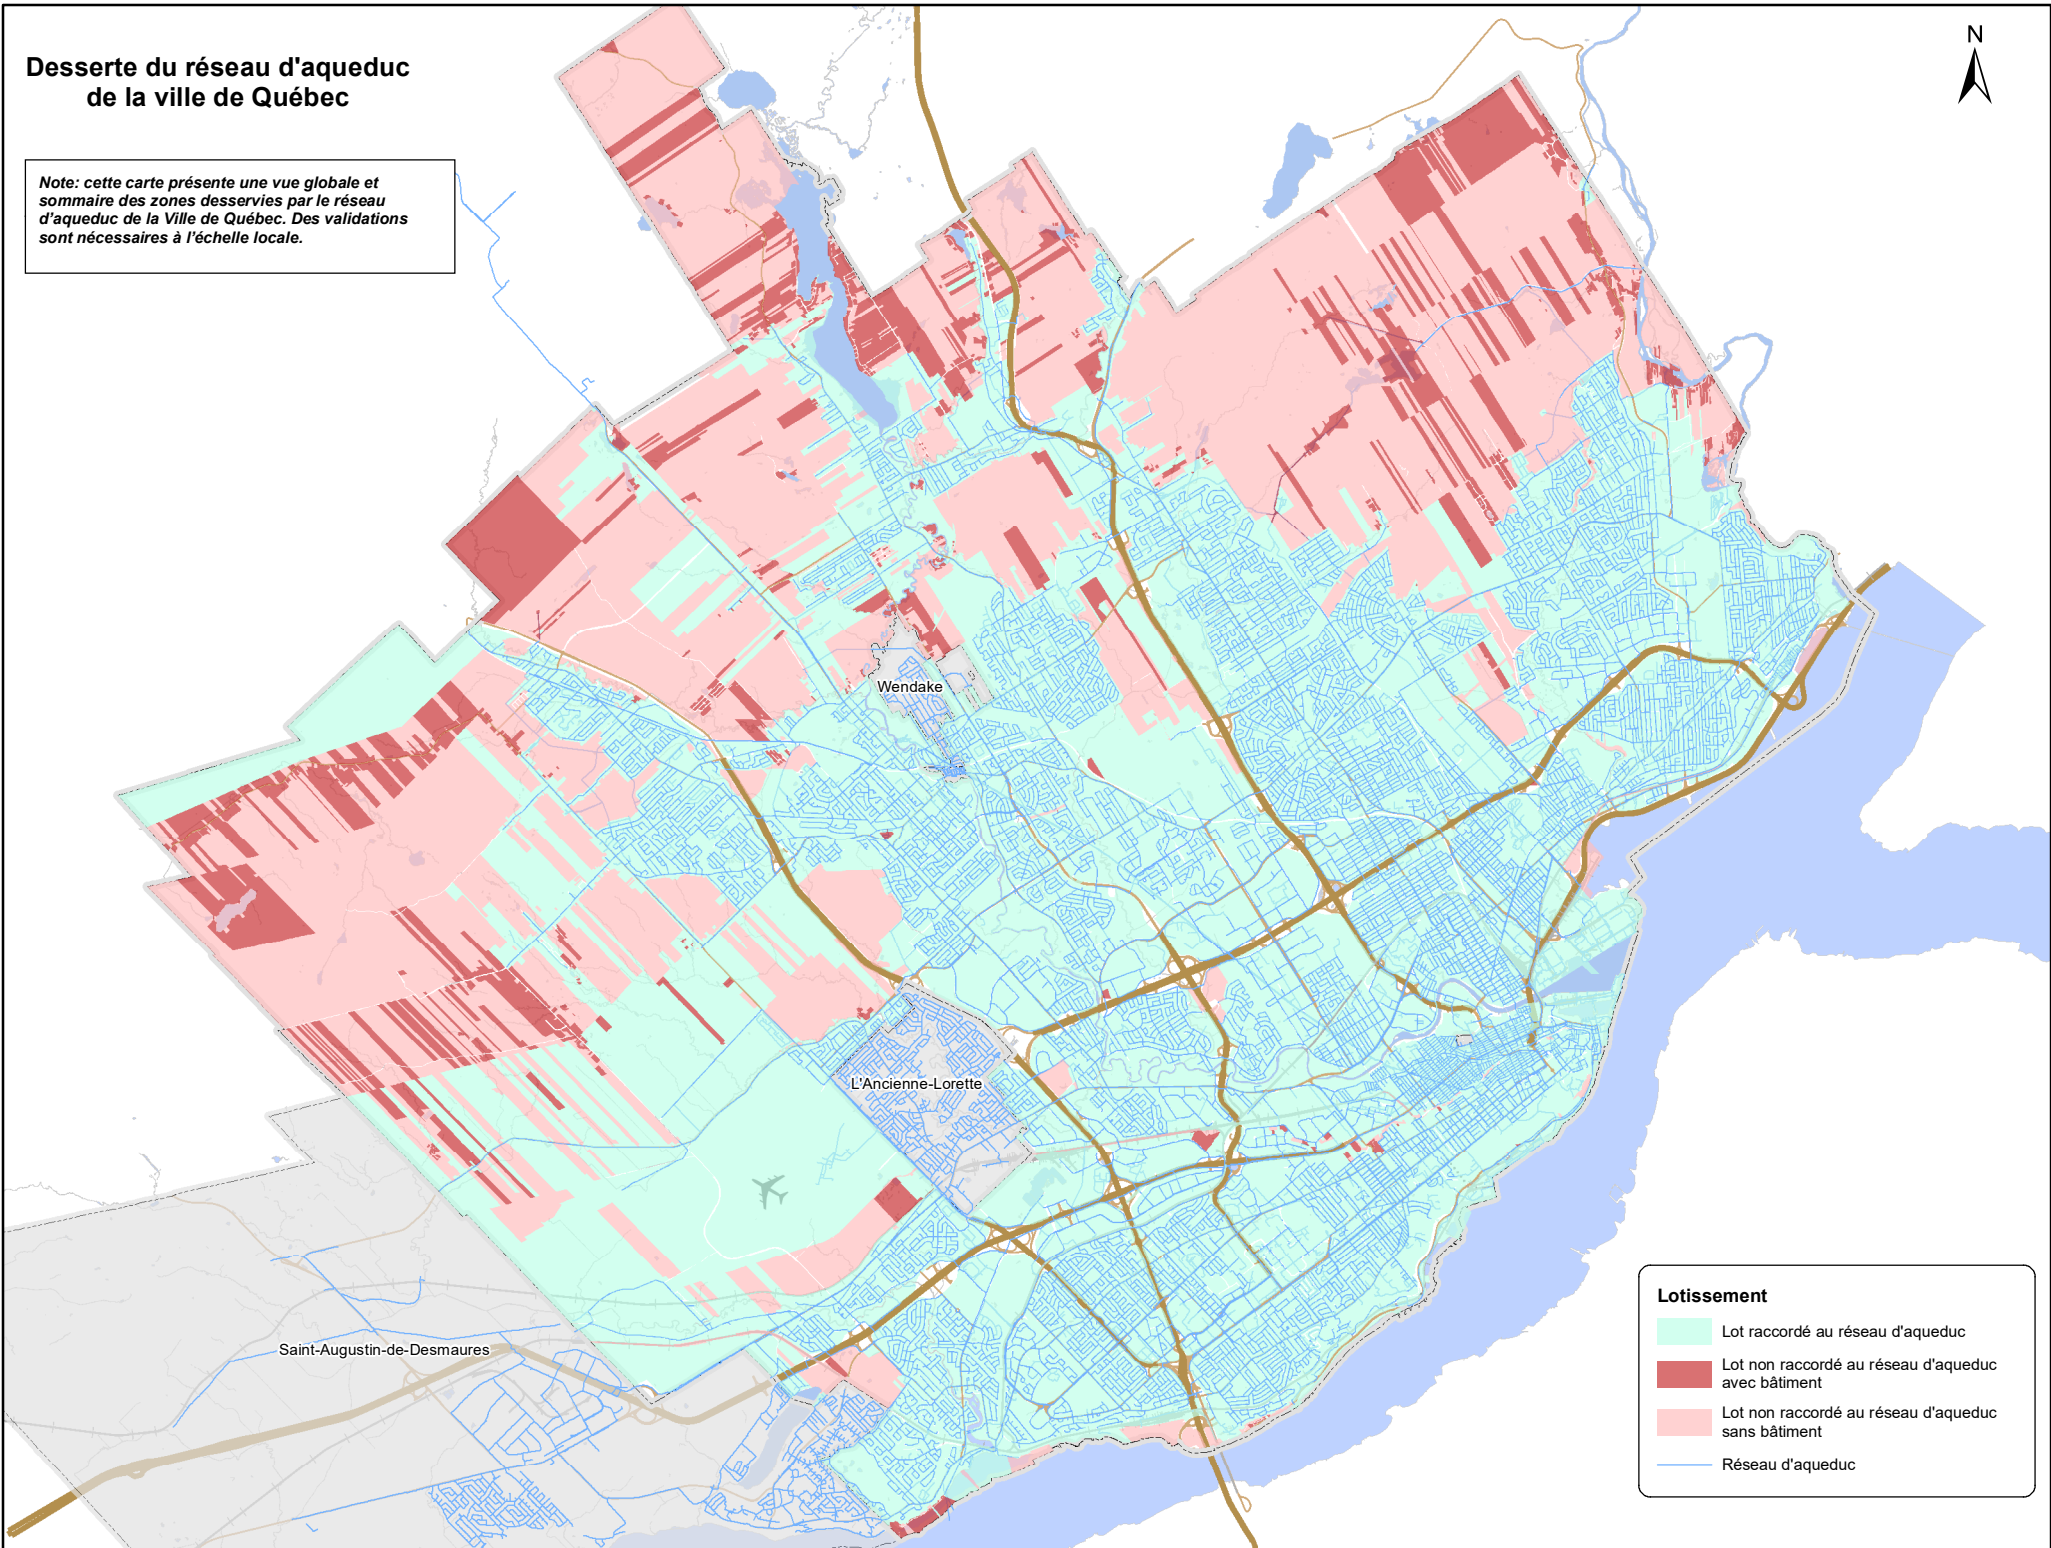

# Desserte du réseau d'aqueduc de la ville de Québec

*Note: cette carte présente une vue globale et sommaire des zones desservies par le réseau d'aqueduc de la Ville de Québec. Des validations sont nécessaires à l'échelle locale.*

**Lotissement**

-  Lot raccordé au réseau d'aqueduc
-  Lot non raccordé au réseau d'aqueduc avec bâtiment
-  Lot non raccordé au réseau d'aqueduc sans bâtiment
-  Réseau d'aqueduc